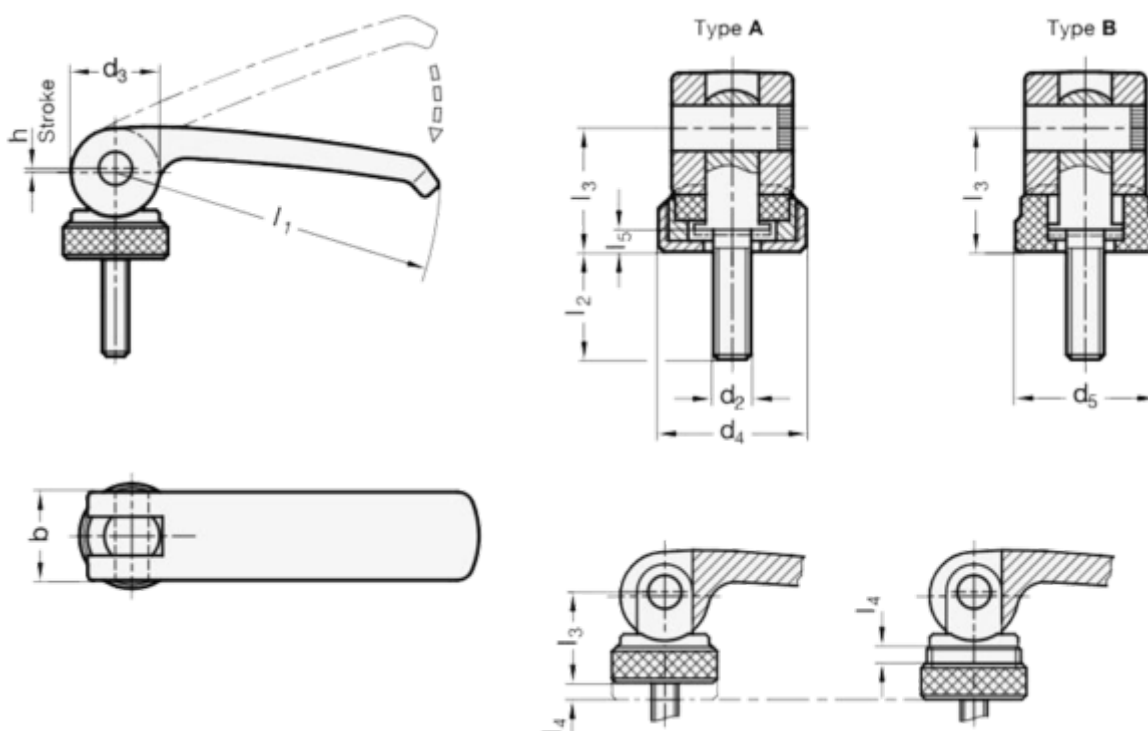

Varenummer: 20927363M535B  
 Beskrivelse: E+G Excenterlås GN 927.3-63-M5-35-B  
 Udvendt gevind

## Mål

b = 16  
 d2 = M5  
 d4 =  
 d5 = 18.5  
 l1 = 63  
 l2 = 35